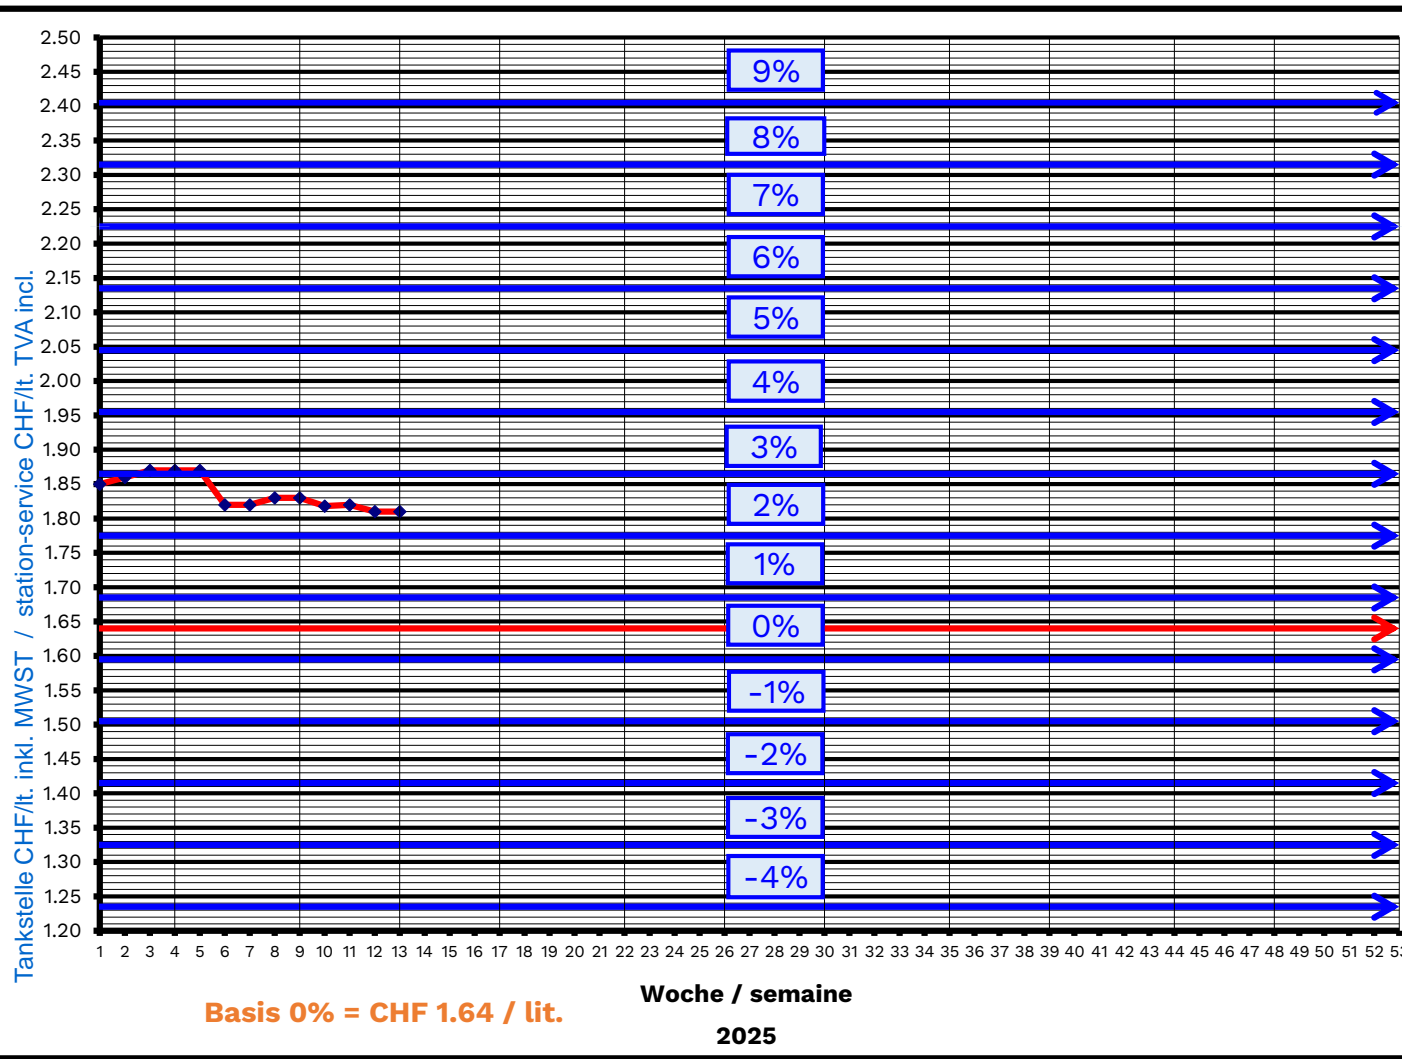

# Dieselpreise 2025

Wert Dez 24 **CHF 1.85**

Quelle IRU

Woche	CHF	Mittelwerte
1	1.85	<b>Januar</b>
2	1.86	
3	1.87	
4	1.87	
5	1.87	
6	1.82	<b>Februar</b>
7	1.82	
8	1.83	
9	1.83	<b>März</b>
10	1.82	
11	1.82	
12	1.81	
13	1.81	<b>April</b>
14		
15		
16		
17		
18		<b>Mai</b>
19		
20		
21		
22		<b>Juni</b>
23		
24		
25		<b>Juli</b>
26		
27		
28		
29		
30		
31		<b>August</b>
32		
33		
34		
35		<b>September</b>
36		
37		
38		<b>Oktober</b>
39		
40		
41		
42		
43		
44		<b>November</b>
45		
46		
47		<b>Dezember</b>
48		
49		
50		
51		
52		

## Treibstofftabelle nationale Transporte 2025

Link: Stauzahlen

## Tableau du diesel transports nationaux 2025

Lien: Chiffre sur les embouteillages